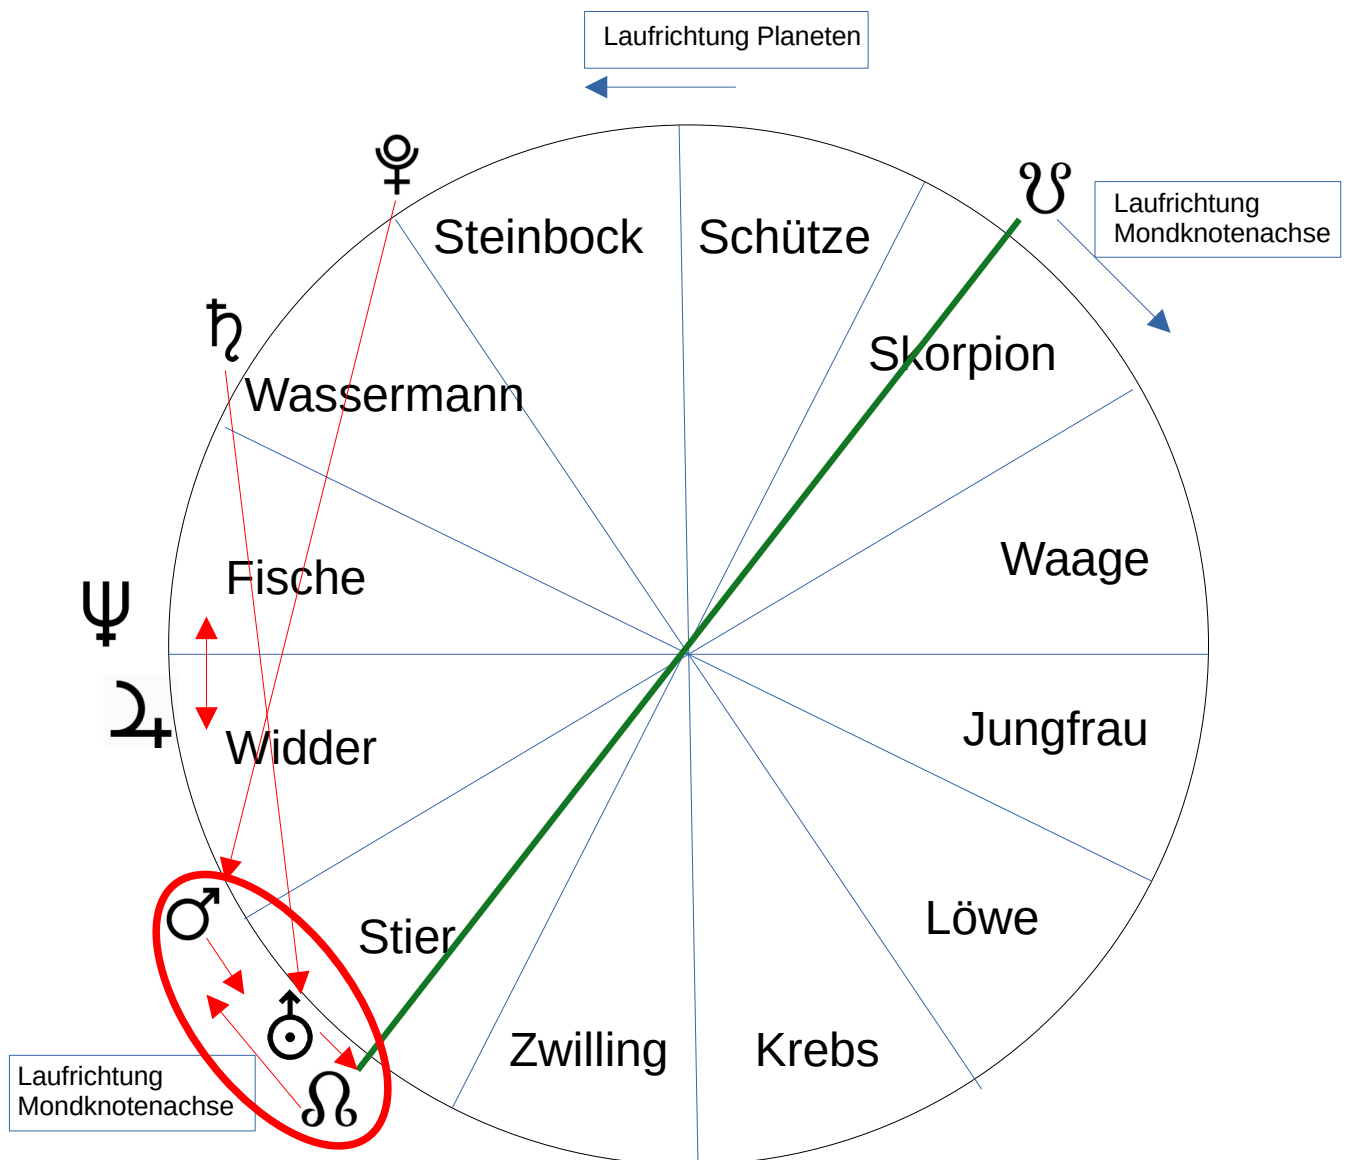

Zeitqualität Sommersonnenwende 2022

Ergänzung zum Vortrag vom 26.06.22

Daten:

21.06.22 Übergang Sonne in Krebs (Sommersonnenwende)
 01.07.22 Pluto im Quadrat zu Mars
 26.07.22 Uranus in Konjunktion zum Nordknoten
 01.08.22 Uranus und Mars in Konjunktion zum Nordknoten

Wechsel Jupiter in Widder und zurück in Fische:

11.05.22 in Widder
 29.10.22 in Fische
 20.12.22 in Widder bis 16.05.23

Um den 04.10.22 findet eine letzte Annäherung Uranus Quadrat Saturn statt. Zuletzt war dieses Quadrat exakt am 24.12.21. Wir haben also zum Beginn des Herbstes eine ähnliche Zeitqualität wie im Winter 2021. Nur der Jupiter befand sich in Wassermann kurz vor dem Übergang zu Fische. Um den 04.10.22 sind alle langsam laufenden Planeten rückläufig, Altes wiederholt sich, Neues will noch nicht recht entstehen. Vielleicht gut, damit nichts eskaliert.

Zeichenerklärung:

♂ Mars
 ♃ Jupiter
 ♄ Saturn
 ♁ Uranus
 ♆ Neptun
 ♇ Pluto
 ♊ Nördl. Mondknoten
 ♋ Südl. Mondknoten